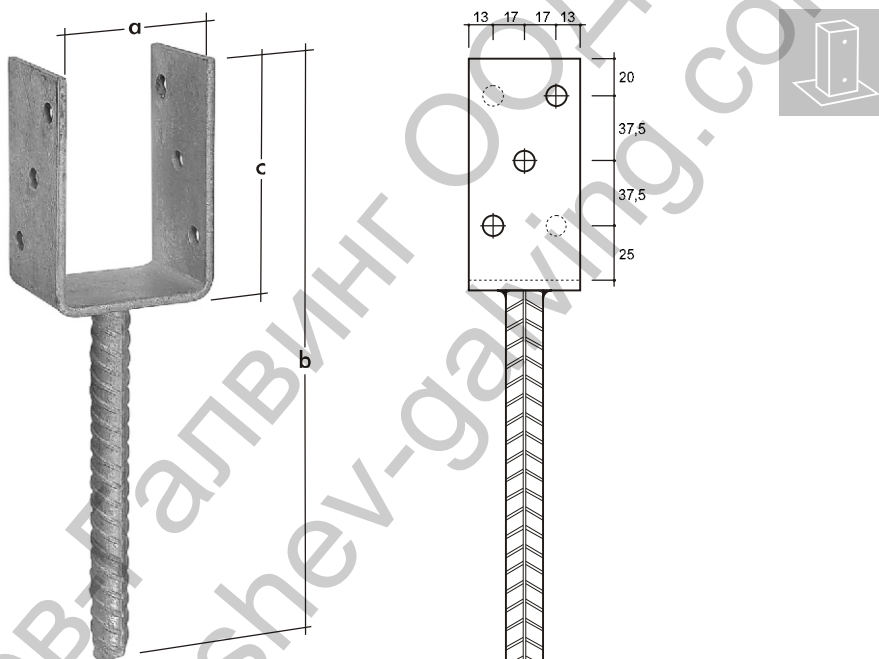

## PODSTAWA SŁUPA

- GB** Classic postfoot, heavy
- CZ** Patka sloupku typu "U"
- RO** Consola reazem cu reglare laterala
- RUS** Основание столба
- E** Herraje de fijación para valla
- BG** Основа за греда с шиш U-образна

PS 70 U

symbol	nr art.	EAN 59077081	[mm]			[g/szt.]	[szt.]
			a	b	c		
PS 60 U	480100	48018	61	324	120	910	6
PS 70 U	480200	48025	71	324	120	930	6
PS 80 U	480300	48032	81	325	120	1260	6
PS 90 U	480400	48049	91	325	120	1280	6
PS 100 U	480500	48056	101	325	120	1310	6
PS 120 U	480600	48063	121	325	120	1380	6
PS 140 U	480800	48087	141	325	120	1410	6

S235, JRG2  $\neq$  4-5 mm / Zn ogn. / hot-dip Zn.

2.07

DMX - ZŁĄCZA OGRODOWE

PS